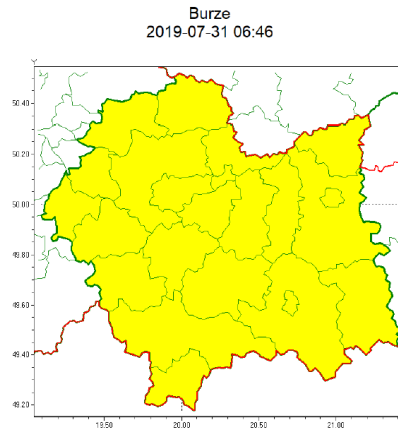

**WYDZIAŁ BEZPIECZEŃSTWA I ZARZĄDZANIA KRYZYSOWEGO
WOJEWÓDZKIE CENTRUM ZARZĄDZANIA KRYZYSOWEGO**

WB-I.6331.3.129.2019

Kraków, dnia 31 lipca 2019 r.

**WOJEWÓDZTWO MAŁOPOLSKIE
OSTRZEŻENIA METEOROLOGICZNE ZBIORCZO NR 140
WYKAZ OBOWIĄZUJĄCYCH OSTRZEŻEŃ
o godz. 06:46 dnia 31.07.2019**

Zjawisko/Stopień zagrożenia	Burze/1
Obszar (w nawiasie numer ostrzeżenia dla powiatu)	powiaty: bocheński(54), brzeski(52), chrzanowski(54), dąbrowski(54), gorlicki(65), krakowski(53), Kraków(53), limanowski(58), miechowski(53), myślenicki(65), nowosądecki(71), nowotarski(78), Nowy Sącz(63), olkuski(53), oświęcimski(56), proszowicki(53), suski(72), tarnowski(57), Tarnów(53), tatrzański(72), wadowicki(61), wielicki(54)
Ważność	od godz. 11:00 dnia 31.07.2019 do godz. 22:30 dnia 31.07.2019
Prawdopodobieństwo	80%
Przebieg	Prognozuje się wystąpienie burz z opadami deszczu miejscami od 20 mm do 30 mm oraz porywami wiatru do 70 km/h.
SMS	IMGW-PIB OSTRZEŻEGA: BURZE/1 małopolskie (wszystkie powiaty) od 11:00/31.07 do 22:30/31.07.2019 deszcz 30 mm, porywy 70 km/h. Dotyczy powiatów: wszystkie powiaty.
RSO	Woj. małopolskie (wszystkie powiaty), IMGW-PIB wydał ostrzeżenie pierwszego stopnia o burzach
Uwagi	Brak.
Dyżurny synoptyk IMGW-PIB	Adam Michniewski