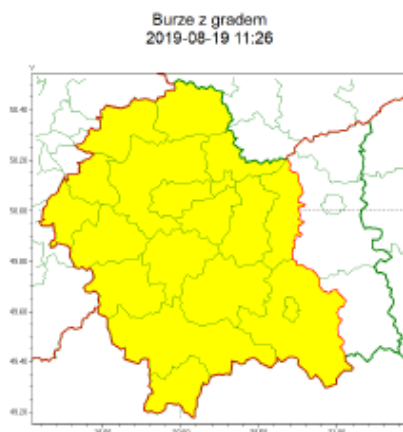

**WYDZIAŁ BEZPIECZEŃSTWA I ZARZĄDZANIA KRYZYSOWEGO
WOJEWÓDZKIE CENTRUM ZARZĄDZANIA KRYZYSOWEGO**

WB-I.6331.3.144.2019

Kraków, dnia 19 sierpnia 2019 r.

Zasięg ostrzeżeń w województwie

**WOJEWÓDZTWO MAŁOPOLSKIE
OSTRZEŻENIA METEOROLOGICZNE ZBIORCZO NR 155
WYKAZ OBOWIĄZUJĄCYCH OSTRZEŻEŃ
o godz. 11:26 dnia 19.08.2019**

Zjawisko/Stopień zagrożenia	Burze z gradem/1
Obszar (w nawiasie numer ostrzeżenia dla powiatu)	powiaty: bocheński(62), brzeski(60), chrzanowski(60), krakowski(59), Kraków(59), limanowski(67), miechowski(59), myślenicki(72), nowosądecki(81), nowotarski(88), Nowy Sącz(73), olkuski(59), oświęcimski(62), proszowicki(60), suski(79), tatrzański(82), wadowicki(67), wielicki(60)
Ważność	od godz. 18:00 dnia 19.08.2019 do godz. 07:00 dnia 20.08.2019
Prawdopodobieństwo	80%
Przebieg	Prognozuje się wystąpienie burz z opadami deszczu miejscami od 20 mm do 30 mm, lokalnie do 40 mm oraz porywami wiatru do 90 km/h. Miejscami możliwy grad.
SMS	IMGW-PIB OSTRZEŻGA: BURZE Z GRADEM/1 małopolskie (18 powiatów) od 18:00/19.08 do 07:00/20.08.2019 deszcz do 40 mm, porywy do 90 km/h. Dotyczy powiatów: bocheński, brzeski, chrzanowski, krakowski, Kraków, limanowski, miechowski, myślenicki, nowosądecki, nowotarski, Nowy Sącz, olkuski, oświęcimski, proszowicki, suski, tatrzański, wadowicki i wielicki.
RSO	Woj. małopolskie (18 powiatów), IMGW-PIB wydał ostrzeżenie pierwszego stopnia o burzach z gradem
Uwagi	Brak.
Dyżurny synoptyk IMGW-PIB	Tomasz Knopik